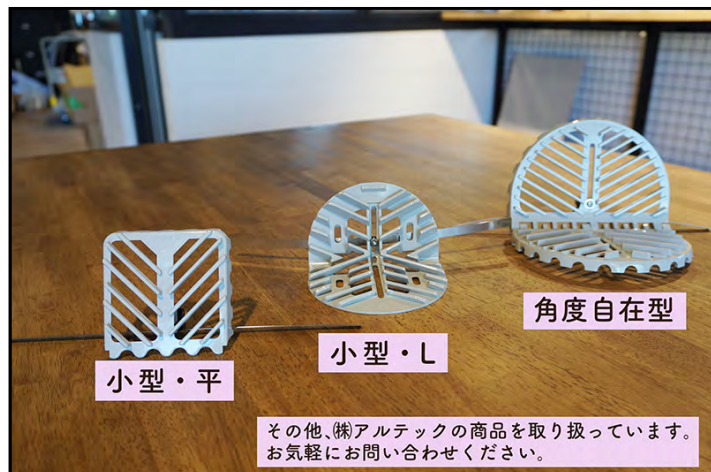

アルミドレンキャップ

タテ型

ヨコ型

品名	直径・高さ
① アルミドレンキャップタテ・小型	111mm × 30mm
② アルミドレンキャップタテ・大型	160mm × 111mm

品名	高さ・底	角度
③ アルミドレンキャップヨコ・小型・平	80mm × 80mm	平
④ アルミドレンキャップヨコ・小型・L	70mm × 90mm	90°
⑤ アルミドレンキャップヨコ・自在型	110mm × 110mm	0° ~ 180°