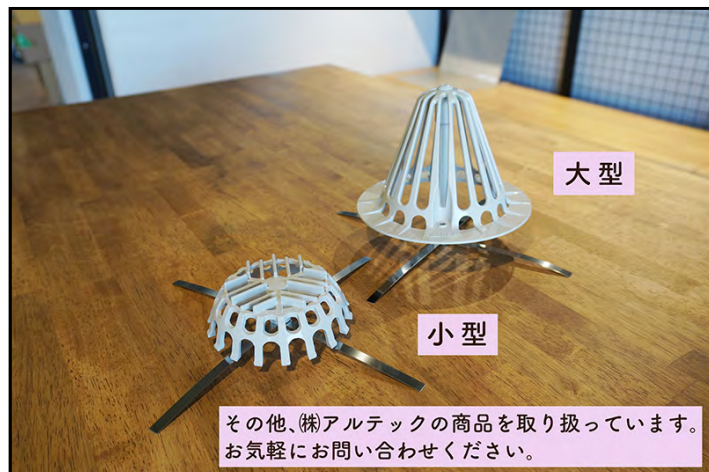

アルミドレンキャップ

タテ型

ヨコ型

品名	直径・高さ
① アルミドレンキャップタテ・小型	111mm × 30mm
② アルミドレンキャップタテ・大型	160mm × 111mm

品名	高さ・底	角度
③ アルミドレンキャップヨコ・小型・平	80mm × 80mm	平
④ アルミドレンキャップヨコ・小型・L	70mm × 90mm	90°
⑤ アルミドレンキャップヨコ・自在型	110mm × 110mm	0° ~ 180°